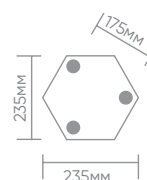

# Feron

Материал: металл, стекло

60W  
на патрон

под лампу  
E27

IP44

Монтажные  
размеры PL596:

**PL591** арт. 41171

LxWxH, мм (270x195x320)